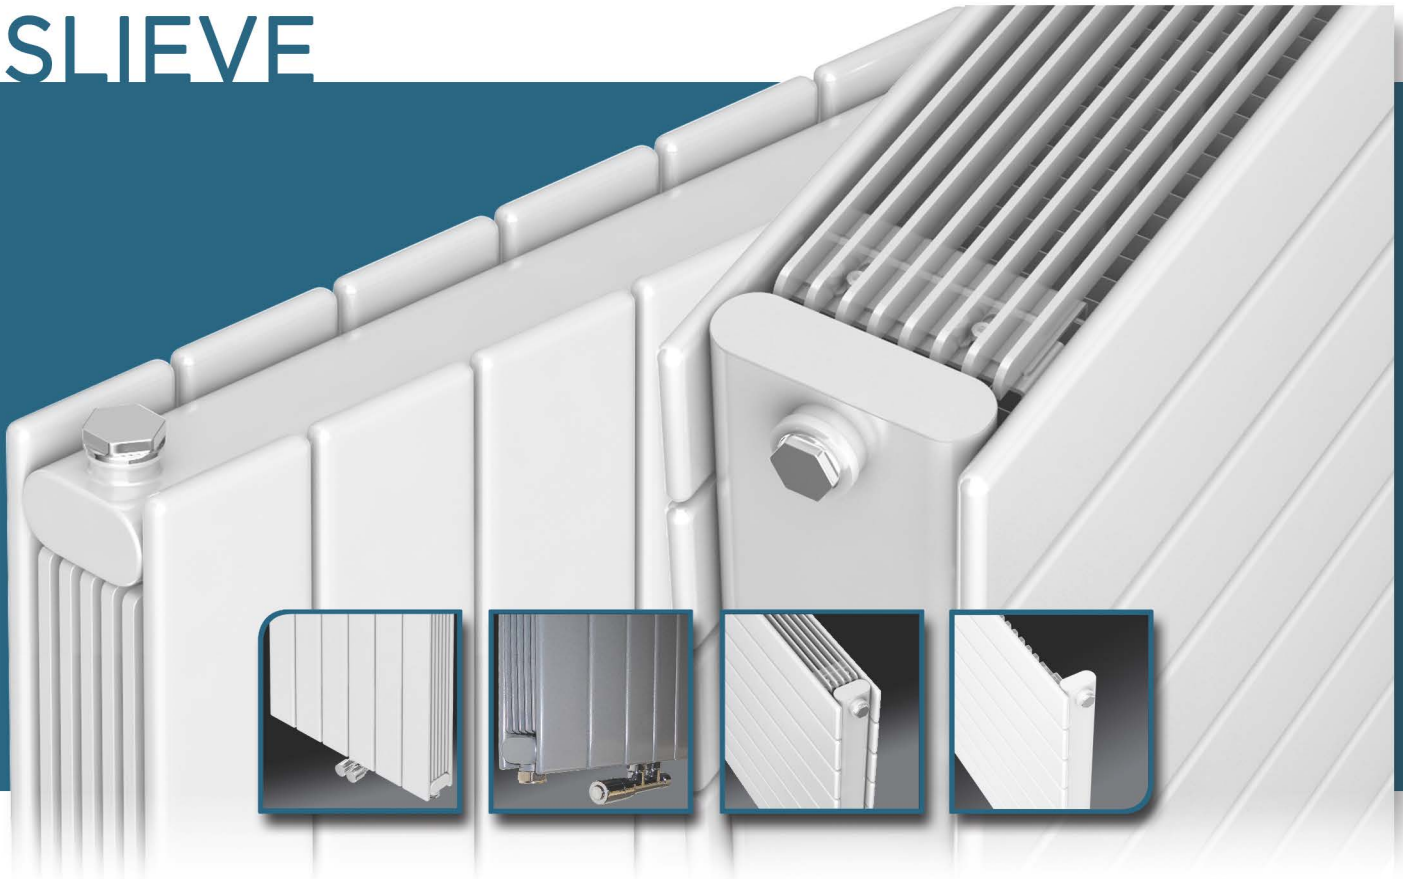

SLIEVE

Kenmerken

De standaard kleur voor de Slieve is wit (RAL 9016), maar dankzij de flexibiliteit van ons ultramoderne bekledingsproces, bieden wij u de keuze uit een **uitgebreid kleurenpalet**.

De Slieve bestaat zowel in de **verticale** als de **horizontale versie**, met of zonder roosters.

De Slieve Vertical is ook beschikbaar met **middenaansluiting** voor Type 20 met grill.

Caractéristiques

La couleur de base est blanc RAL 9016, mais grâce à la flexibilité de notre procédé de revêtement ultra moderne, nous vous offrons le libre choix dans notre **nuancier de couleurs**.

Le Slieve existe bien en **Vertical** qu'en **Horizontal**, avec ou sans grilles.

Le Slieve Vertical est aussi disponible avec une **connexion centrale** en Type 20 avec grille.

Features

The standard color for Slieve is white (RAL 9016), but thanks to the flexibility of our ultra modern coating process, we offer you the choice of an **extensive color palette**.

The Slieve is available in both **vertical** and **horizontal** variations, with or without grilles.

The Slieve Vertical is also available with a **central connection** in Type 20 with a grille.

Uw groothandel/Votre grossiste/Your wholesaler:

Quinn Group Belgium NV

Van Doornelaan 2A
B-2440 Geel
tel.: 0032 (0) 14 50 00 11
fax: 0032 (0) 14 50 75 69
web: www.quinn-radiators.com

QUINN radiators