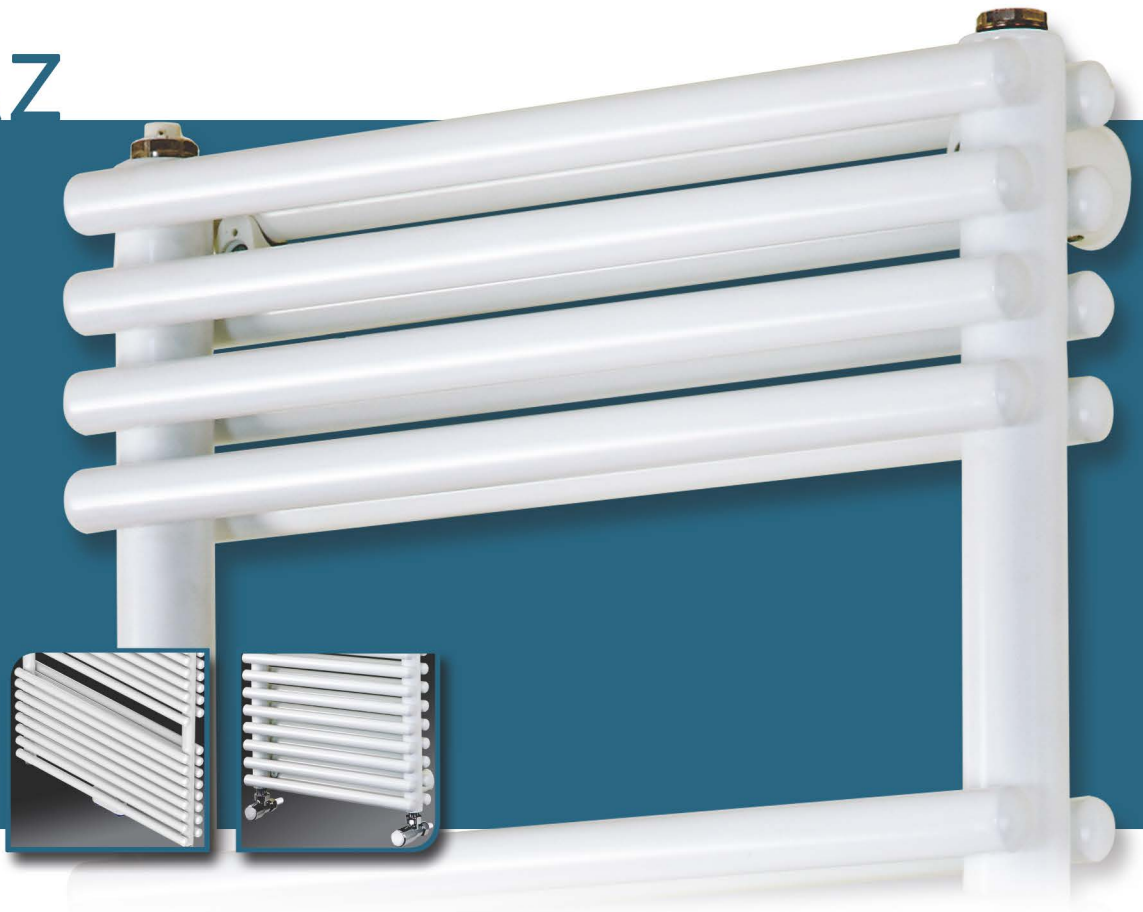

With the Topaz you combine comfort and elegance without compromising on quality.

The Topaz can also be installed freestanding, with one side attached to the wall.

Geschikt voor Lage Temperatuur Verwarming
Convient pour le Chauffage Basse Température
Suitable for Low Temperature Heating

TOPAZ

Kenmerken

De Topaz is een sublieme buis-op-buis radiator met een ongeëvenaarde warmteafgifte in zijn categorie. De Topaz zal zowel in traditionele als moderne badkamers integreren en is beschikbaar in een aantal verschillende types. Met zijn hoge warmteafgifte kan de Topaz zowel uw badkamer als uw handdoeken perfect verwarmen.

De Topaz is ook beschikbaar met **middenaansluiting**.

Caractéristiques

Le Topaz est un sublime radiateur tube-à-tube offrant l'émission calorifique la plus importante de sa catégorie. Le Topaz trouvera aussi bien sa place dans les salles de bains traditionnelles que modernes et est disponible en différents modèles. Grâce à son émission calorifique élevée, le Topaz peut aussi bien réchauffer votre salle de bain que votre serviette.

Le Topaz est aussi disponible avec une **connexion centrale**.

Features

A stunning rounded tube on tube radiator. The Topaz complements both modern and traditional tastes and is available in a range of sizes. With high heat output the Topaz is efficient at warming your room space as well as your towels.